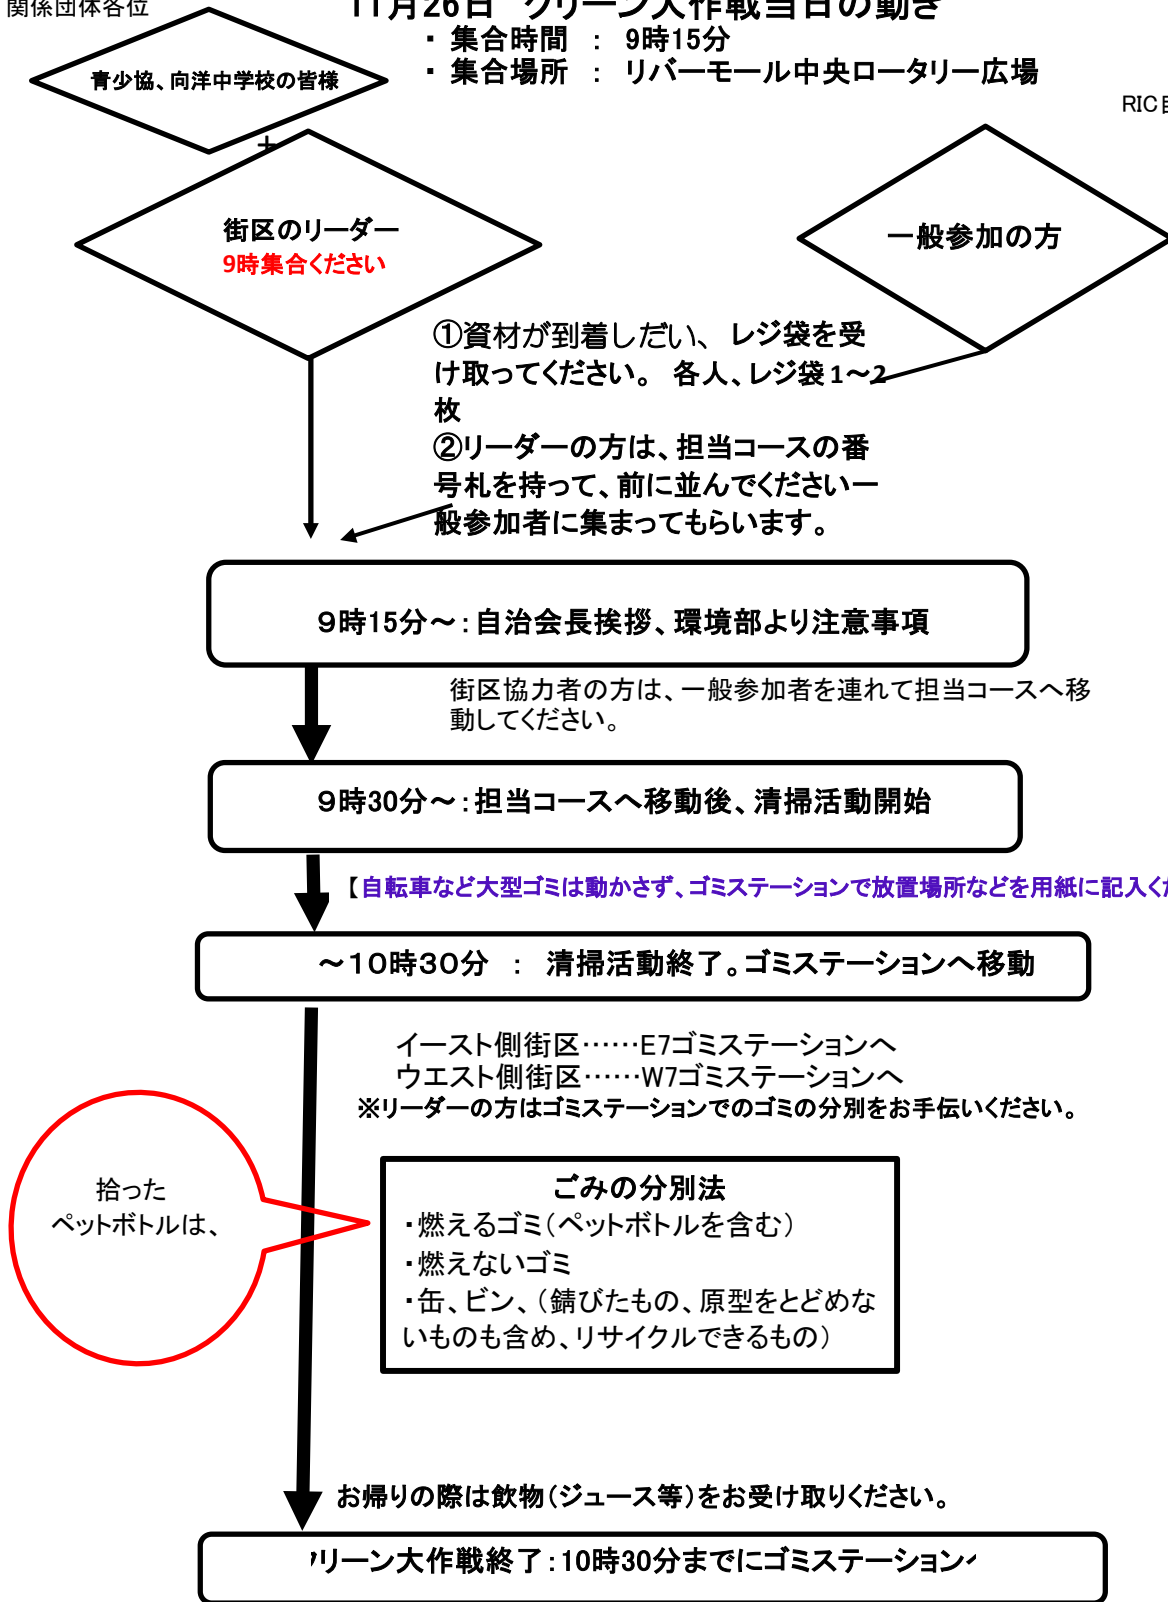

# 11月26日 クリーン大作戦当日の動き

- ・ 集合時間 : 9時15分
- ・ 集合場所 : リバーモール中央ロータリー広場

RIC自治会環境部

サブイベントは10時30分頃から 六甲アイランド地域福祉センターではポップコーンを  
そして  
向洋地域福祉センターではぜんざいをご用意いただいています。  
みなさま活動後にはぜひお立ち寄りを。